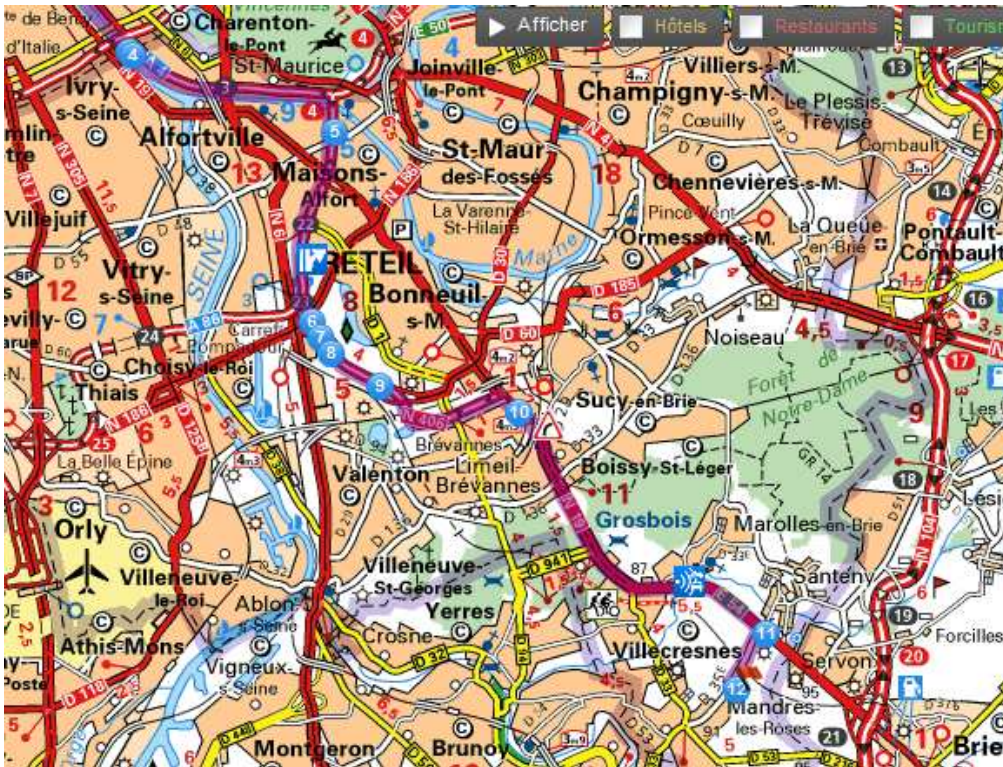

Itinéraire depuis Paris ou N104 Francilienne

Gerard Haligon ZA des Perdrix 7 rue des Perdrix Tel 01 45 98 94 72

Paris Porte de Bercy prendre A4 en direction de Metz-Nancy

2^{ème} Sortie : A86 direction Creteil Provins Troyes Bonneuil

2^{ème} Sortie : N406 direction Provins Troyes Bonneuil – aller jusqu’au bout de la voie rapide qui arrive sur la N19

Suivre la N19 jusqu’à Villecresnes – Santeny puis à droite Route de Mandres direction Mandres les Roses
En provenance de la N104 Francilienne, prendre la sortie 21 à droite direction Creteil jusqu’à Santeny